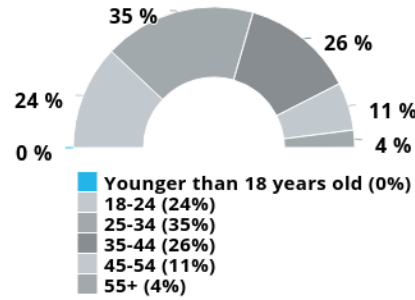

GENDER

AGE

1 554 739 Page Views	721 409 Users	8 000 000 Visits	2 Frequency	81% Mobile Screen Type	2.16 Page Depth	1MIN 16SEC Time Spent Per Visit
-------------------------	------------------	---------------------	----------------	---------------------------	--------------------	------------------------------------